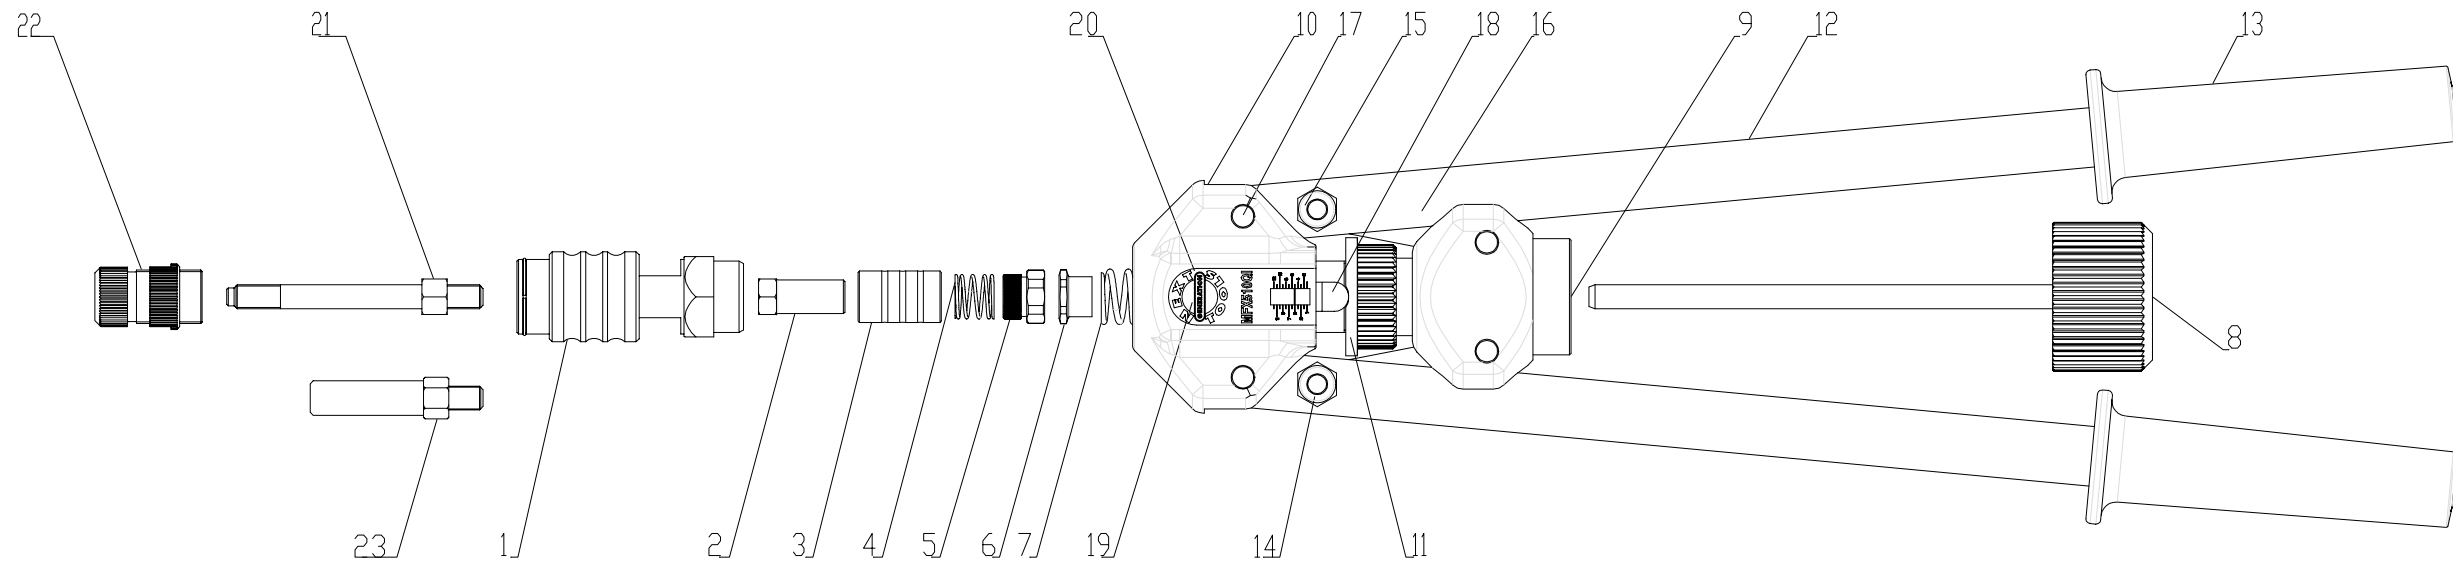

# MFX510

Masterfix Products bv Europe

P.O.Box 21  
6190 AA Beek  
The Netherlands

Europalaan 12  
6199 AB Maastricht-Airport

Phone: +31 (0)43 350 84 84  
Fax: +31 (0)43 350 84 88  
Website: www.masterfix.com

23	RIVBOLTPULLER M8	900A00013	-	1
23	RIVBOLTPULLER M6	900A00012	-	1
23	RIVBOLTPULLER M5	900A00011	-	1
22	ANVIL + COUNTERNUT M10	900A00032	-	1
22	ANVIL + COUNTERNUT M8	900A00031	-	1
22	ANVIL + COUNTERNUT M6	900A00030	-	1
22	ANVIL + COUNTERNUT M5	900A00029	-	1
21	MANDREL M10	900A00010	-	1
21	MANDREL M8	900A00009	-	1
21	MANDREL M6	900A00008	-	1
21	MANDREL M5	900A00007	-	1
20	SIGN INDICATOR NEXT GENERATION	900P00124	-	1
19	SPRING 4,5x0,5 L40	900S00005	-	1
18	STROKE INDICATOR	900P00066	-	1
17	PIVOT PIN	900P00006	-	4
16	BRACKET (SET 3 PCS)	900A00003	-	2
15	M8 LOCKNUT	900S00001	-	4
14	LEVER BOLT	900P00007	-	2
13	GRIPS	900P00025	-	2
12	LEFT LEVER	900P00014	-	2
11	STROKE ADJUSTER	900P00067	-	1
10	FRONT BODY	900A00015	-	1
9	REAR BODY	900A00036	-	1
8	SPINDLE COMBINATION	900A00037	-	1
7	RETURN SPRING 18,6x2,0 L23,5	900S00006	-	1
6	PUSH NUT	900P00062	-	1
5	COUNTERNUT	900P00081	-	1
4	SPRING 14,9x1,0 L15,5	900S00007	-	1
3	SOCKET JOINT	900P00257	-	1
2	CONNECTING NUT MANDREL	900P00060	-	1
1	FRONT SLEEVE COMPLETE	900A00022	-	1
POS.	DESCRIPTION	ITEM No	CUST No.	QTY
<b>T00004-000</b>		All rights reserved. Date: 08-04-2009		
43210510	MFX510	-		